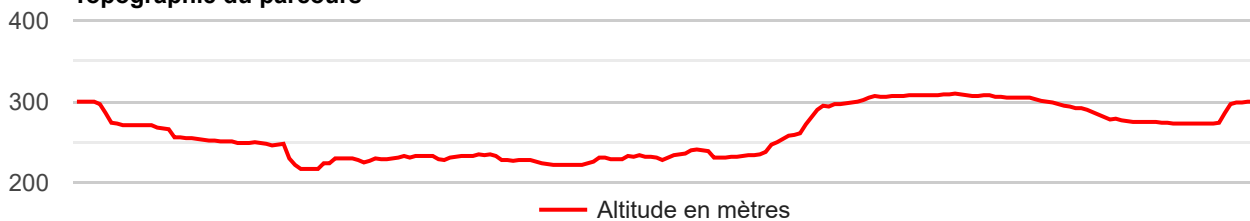

Découverte de L'Yzeron

[5756.5 m - 5.76 km]

Topographie du parcours

Ce parcours vous permettra de découvrir Les bords de L'Yzeron grâce à une balade d'un peu moins de 2h.